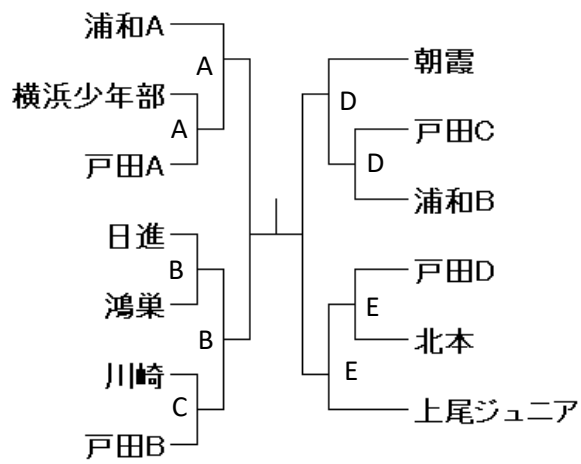

競技番号 24 競技名 ベテラン男子 1・2段の部

選手番号	名前	道場	足立舎人
123	佐藤 公治 サウ キミハル	戸田	
12	青木 宏薫 アオキ ヒロノブ	北本	
107	大森 健史 オオモリ タカシ	横浜	
106	別府 秀敏 ベツフ ヒデトシ		

競技番号 29 競技名 成年女子 黄緑帯の部

選手番号	名前	道場
92	リュウ・ヤーピン リュウ ヤーピン	朝霞
101	坂本 陽菜 サカモト ハルナ	横浜
20	Andressa Fressatti アンドレッサ フレスァッティ	所沢
29	杉原 夏奈 スギハラナ	浦和

競技番号 30 競技名 成年女子 青赤帯の部

選手番号	名前	道場
125	秋井 千江美 アキイ チエミ	荒川
53	大野 菜採 オノ ナツミ	宮原
113	竹下 恵理子 タケシタ エリコ	北本

競技番号 27 競技名 ベテラン男子 4段の部

選手番号	名前	道場
140	矢部 守重 ヤベモリシゲ	中目黒
139	大矢 英伸 オオヤヒデノブ	板橋
143	大島 勝 オオシママサル	日進

競技番号 32 競技名 ベテラン女子 有級の部

選手番号	名前	道場
109	横山 恭子 ヨコヤマ キョウコ	北本
116	浦中 裕子 ウラナカ ユウコ	阿佐ヶ谷
131	近藤 さやか エンドウ サヤカ	上尾

競技番号 競技名  
34 団体トウル(小学6年まで) 3名・男女混合可

競技番号 競技名  
35 団体トウル(中学生以上) 3名・男女混合可